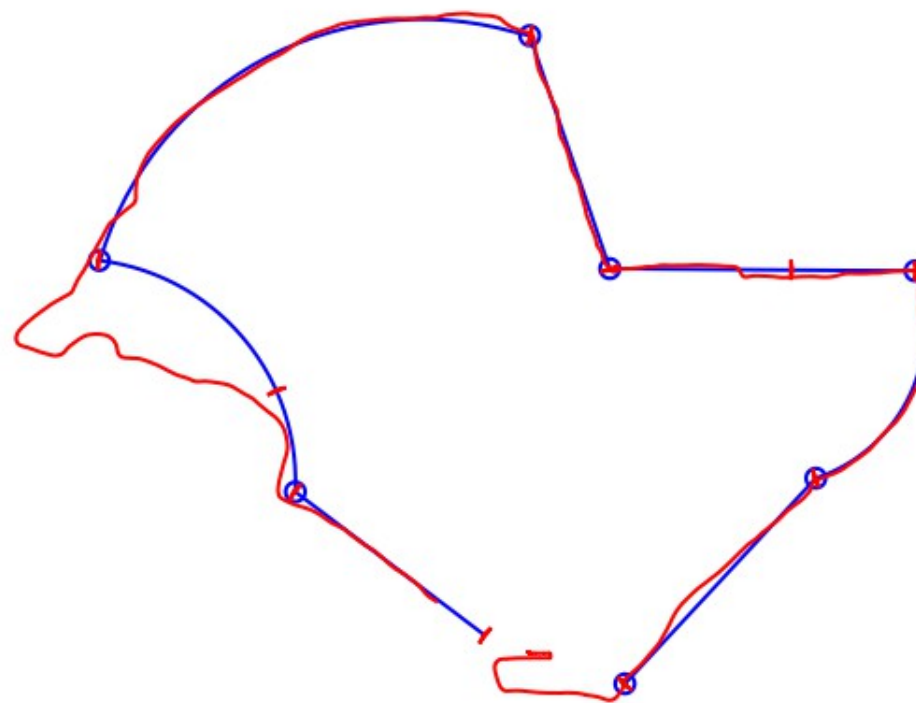

**3. PPT České Budějovice**

				Datum	25.05.2014	UTC rozdíl	
Typ úlohy	Navigace	Ředitel soutěže	Jan Manoch	Hlavní rozhodčí	Karel Švec	+	02:00:00

Imatrikulace	OK RUY 48
Aeroklub	Znojmo
Posádka	Dohnal Václav – Příhoda Tomáš
Deklarovaná rychlost	120
Soutěžní kategorie	R-AL2
Základní kategorie	R-AL2
Čas startu	12:55:00
Celkové skóre	4200

15 km

Znaky, foto, přistání a ostatní		Správně	Špatně	Falešné	Skóre
	Znaky	0			0
	Foto	9			1800
	Přesnost přistání [250 – 0 bodů]				0
	Ostatní	[body]	[%]		0

Penalizace		Naměřeno	Rozdíl	[%]	Penalizace
	Okno na start			0	0
	Kroužení na trati, protisměrný let		Počet	[%]	0
	Ostatní [body] [%]				0

ČB	PB	OB	Výškové penalizace	Rychlostní úseky	Úsekové penalizace
1200	0	1200	0	0	0

	Typ	Časové brány [ČB]				Otočné body [OB]		Prostorové brány [PB]		Výškové omezení				Vzdálenost k bodu od VBT	Skóre [ČB, OB, PB, výška]	
		Změřeno	Vypočteno	Rozdíl	Skóre	ANO/NE	Skóre	ANO/NE	Skóre	Změřeno	Max	Min	Vyhodnocení			Penalizace
vé brány, otočné body a prostorové	VBT	ČB		13:00:00	13:00:00	0		0		0				0	0	0
	OB1	OB + ČB		13:06:24	13:06:24	0	NE	0		0				0	12,8	0
	TG2	ČB		13:09:27	13:09:27	0		0		0				0	18,9	0
	OB2	OB + ČB		13:15:21	13:15:21	0	ANO	200		0				0	30,7	200
	OB3	OB + ČB	13:30:03	13:29:51	00:00:12	200	ANO	200		0	618			0	59,7	400
	OB4	OB + ČB	13:36:38	13:36:24	00:00:14	200	ANO	200		0	643			0	72,8	400
	TG34/1	ČB	13:41:27	13:41:17	00:00:10	200		0		0	709			0	82,55	200
	OB5	OB + ČB	13:44:43	13:44:36	00:00:07	200	ANO	200		0	621			0	89,2	400
	OB6	OB + ČB	13:51:29	13:51:27	00:00:02	200	ANO	200		0	656			0	102,9	400
	KBT	OB + ČB	13:59:08	13:59:00	00:00:08	200	ANO	200		0	659			0	118	400
	Celkové hodnocení za jednotlivé body						1200		1200		0			0		